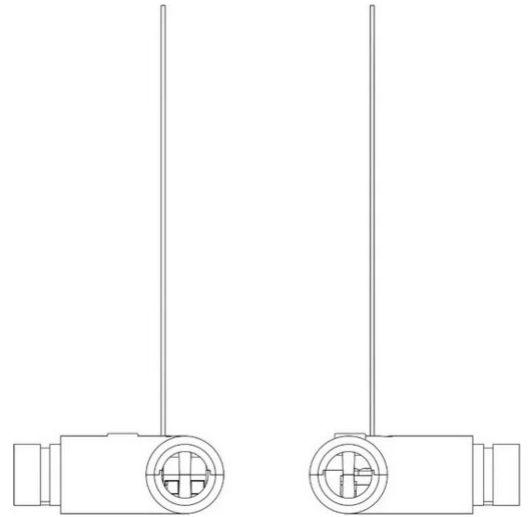

# Giunto 90° Colibrì Q

Con cavo di alimentazione

Emiliana Martinelli

colori

Tipologia

Utilizzo            Interno

---

Giunto 90° con cavo d'alimentazione

---

Famiglia                   Giunto 90° Colibri Q  
Tipologia  
Utilizzo                   Interno

---

### Dimensioni

Profondità               5 cm  
Lunghezza               5 cm  
Diametro                2,5 cm  
Peso                      0.1 Kg

### Materiali

Struttura                alluminio

---

---